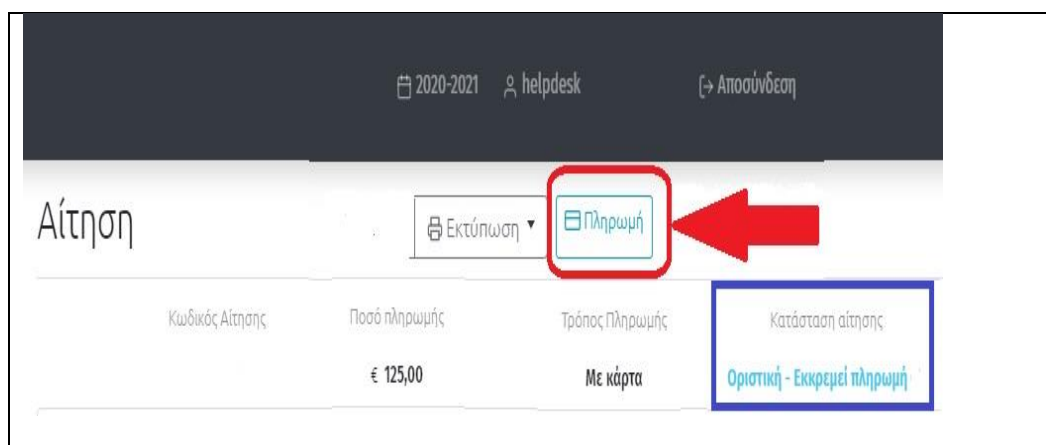

ΠΑΡΑΡΤΗΜΑ

ΒΟΗΘΗΜΑ ΠΛΗΡΩΜΩΝ

1. Συνδεθείτε στην Ηλεκτρονική Πλατφόρμα Υποβολής Αιτήσεων στη διεύθυνση:
<https://ksa.schools.ac.cy/Account/Login>

2. Στην «Αρχική Σελίδα» επιλέξτε «Πατήστε εδώ για το άνοιγμα της αίτησής σας»

3. Η αίτησή σας βρίσκεται στο στάδιο «Οριστική – Εκκρεμεί πληρωμή». Στην καρτέλα «Προσωπικά στοιχεία» επιλέξτε «Πληρωμή» και ακολουθήστε τα βήματα στην οθόνη για να ολοκληρώσετε την πληρωμή. Αφού ολοκληρώσετε επιτυχώς τη διαδικασία πληρωμής, η κατάσταση της αίτησής σας θα αλλάξει σε «Ολοκληρωμένη» και καμία άλλη ενέργεια δεν απαιτείται.

4. Όταν η κατάσταση της αίτησής σας εμφανίζεται ως «Ολοκληρωμένη», καμία άλλη ενέργεια δεν απαιτείται.

(α) Ολοκληρωμένη αίτηση μετά από επιτυχή Πληρωμή

The screenshot shows a user interface for a request. At the top, there is a navigation bar with '2020-2021', 'helpdesk', and 'Αποσύνδεση'. Below this, the word 'Αίτηση' is displayed. A dropdown menu for 'Εκτύπωση' is visible. The main content area is a table with the following data: