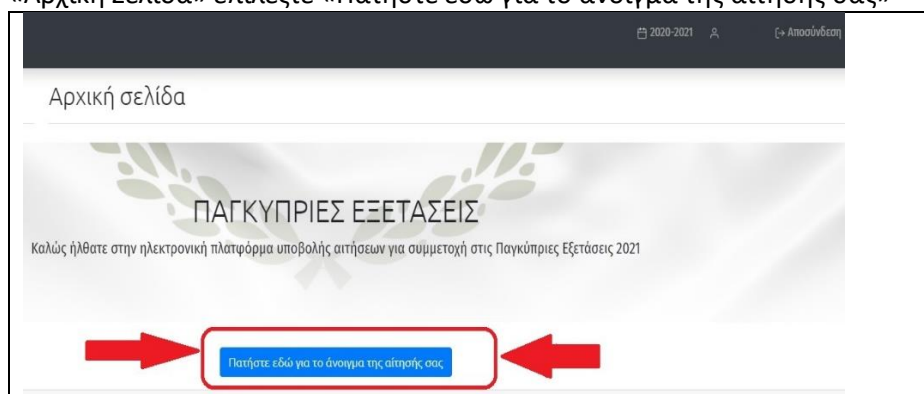

ΠΑΡΑΡΤΗΜΑ

ΒΟΗΘΗΜΑ ΠΛΗΡΩΜΩΝ

1. Συνδεθείτε στην Ηλεκτρονική Πλατφόρμα Υποβολής Αιτήσεων στη διεύθυνση:
<https://ksa.schools.ac.cy/Account/Login>

2. Στην «Αρχική Σελίδα» επιλέξτε «Πατήστε εδώ για το άνοιγμα της αίτησής σας»

3. Η αίτησή σας βρίσκεται στο στάδιο «Οριστική – Εκκρεμεί πληρωμή». Στην καρτέλα «Προσωπικά στοιχεία» επιλέξτε «Πληρωμή» και ακολουθήστε τα βήματα στην οθόνη για να ολοκληρώσετε την πληρωμή. Αφού ολοκληρώσετε επιτυχώς τη διαδικασία πληρωμής, η κατάσταση της αίτησής σας θα αλλάξει σε «Ολοκληρωμένη» και καμία άλλη ενέργεια δεν απαιτείται.

4. Όταν η κατάσταση της αίτησής σας εμφανίζεται ως «Ολοκληρωμένη», καμία άλλη ενέργεια δεν απαιτείται.

(α) Ολοκληρωμένη αίτηση μετά από επιτυχή Πληρωμή

The screenshot shows a user interface for a request. At the top, there is a navigation bar with '2020-2021', 'helpdesk', and 'Αποσύνδεση'. Below this, the word 'Αίτηση' is displayed. A dropdown menu for 'Εκτύπωση' is visible. The main content area is a table with the following data: