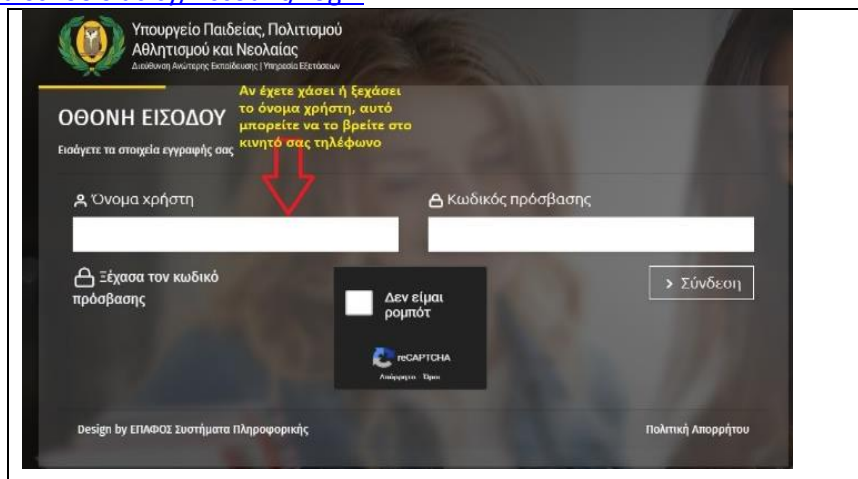

ΠΑΡΑΡΤΗΜΑ

ΒΟΗΘΗΜΑ ΠΛΗΡΩΜΩΝ

1. Συνδεθείτε στην Ηλεκτρονική Πλατφόρμα Υποβολής Αιτήσεων στη διεύθυνση:
<https://ksa.schools.ac.cy/Account/Login>

2. Στην «Αρχική Σελίδα» επιλέξτε «Πατήστε εδώ για το άνοιγμα της αίτησής σας»

3. Η αίτησή σας βρίσκεται στο στάδιο «Οριστική – Εκκρεμεί πληρωμή». Στην καρτέλα «Προσωπικά στοιχεία» επιλέξτε «Πληρωμή» και ακολουθήστε τα βήματα στην οθόνη για να ολοκληρώσετε την πληρωμή. Αφού ολοκληρώσετε επιτυχώς τη διαδικασία πληρωμής, η κατάσταση της αίτησής σας θα αλλάξει σε «Ολοκληρωμένη» και καμία άλλη ενέργεια δεν απαιτείται.

4. Όταν η κατάσταση της αίτησής σας εμφανίζεται ως «Ολοκληρωμένη», καμία άλλη ενέργεια δεν απαιτείται.

(α) Ολοκληρωμένη αίτηση μετά από επιτυχή Πληρωμή

The screenshot shows a user interface for a request. At the top, there is a navigation bar with '2020-2021', 'helpdesk', and 'Αποσύνδεση'. Below this, the word 'Αίτηση' is displayed. A dropdown menu for 'Εκτύπωση' is visible. The main content area is a table with the following data: