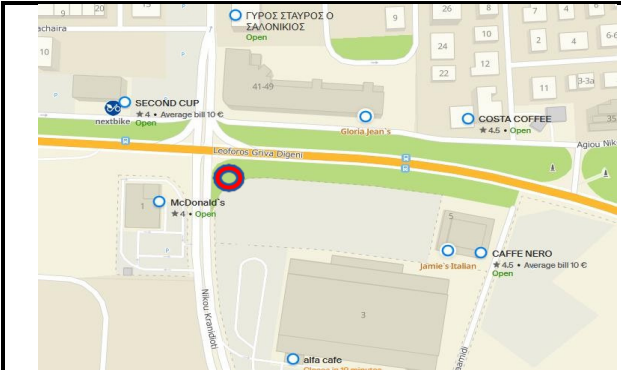

**Ραδιομαραθώνιος 2022**

**Δραστηριότητα Οδικού Έρανου, 7 & 8 Νοεμβρίου**  
**Προτεινόμενες θέσεις Περιπτέρων**

**A. ΠΕΡΙΠΤΕΡΑ ΛΕΥΚΩΣΙΑΣ**

**1. Φώτα Γαβριηλίδη**

Προτεινόμενη θέση: Στο πεζόδρομο μπροστά από Starbucks Café και πίσω από κάγκελο

**2. Φώτα Άλφαμεγα Έγκωμης**

Προτεινόμενη θέση: Έξω από το χώρο στάθμευσης Alpha Mega Hypermarket – μπροστά από πινακίδα KYKKO BOWLING

**3. Φώτα Kcineplex**

Προτεινόμενη θέση: Στη μεγάλη νησίδα που βρίσκεται μπροστά από το χώρο πώλησης οχημάτων και συγκεκριμένα μεταξύ των φοινικόδεντρων.

#### 4. Φώτα Σταυρου

Προτεινόμενη θέση: Ο χώρος στάθμευσης που βρίσκεται μπροστά από τις καφετερίες της περιοχής. Το περίπτερο να τοποθετηθεί πίσω από το μεταλλικό κιγκλίδωμα.

#### 5. Φώτα Λεωφ. Γιάννου Κρανιδιώτη Λασιδιά

Προτεινόμενη θέση: Διασταύρωση που βρίσκεται πάρα το Δημαρχείο Λασιών. Το περίπτερο να τοποθετηθεί στο πεζοδρόμιο μπροστά από χώρο στάθμευσης.