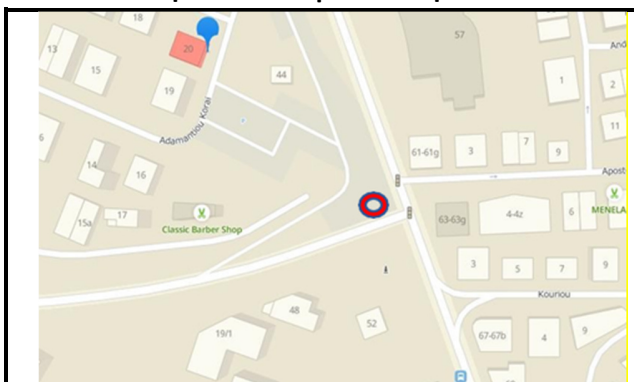

**Ραδιομαραθώνιος 2022**

**Δραστηριότητα Οδικού Έρανου, 7 & 8 Νοεμβρίου**  
**Προτεινόμενες θέσεις Περιπτέρων**

**A. ΠΕΡΙΠΤΕΡΑ ΛΕΥΚΩΣΙΑΣ**

**1. Φώτα Γαβριηλίδη**

Προτεινόμενη θέση: Στο πεζόδρομο μπροστά από Starbucks Café και πίσω από κάγκελο

**2. Φώτα Άλφαμεγα Έγκωμης**

Προτεινόμενη θέση: Έξω από το χώρο στάθμευσης Alpha Mega Hypermarket – μπροστά από πινακίδα KYKKO BOWLING

**3. Φώτα Kcineplex**

Προτεινόμενη θέση: Στη μεγάλη νησίδα που βρίσκεται μπροστά από το χώρο πώλησης οχημάτων και συγκεκριμένα μεταξύ των φοινικόδεντρων.

#### 4. Φώτα Σταυρου

Προτεινόμενη θέση: Ο χώρος στάθμευσης που βρίσκεται μπροστά από τις καφετερίες της περιοχής. Το περίπτερο να τοποθετηθεί πίσω από το μεταλλικό κιγκλίδωμα.

#### 5. Φώτα Λεωφ. Γιάννου Κρανιδιώτη Λασιδιά

Προτεινόμενη θέση: Διασταύρωση που βρίσκεται πάρα το Δημαρχείο Λασιών. Το περίπτερο να τοποθετηθεί στο πεζοδρόμιο μπροστά από χώρο στάθμευσης.