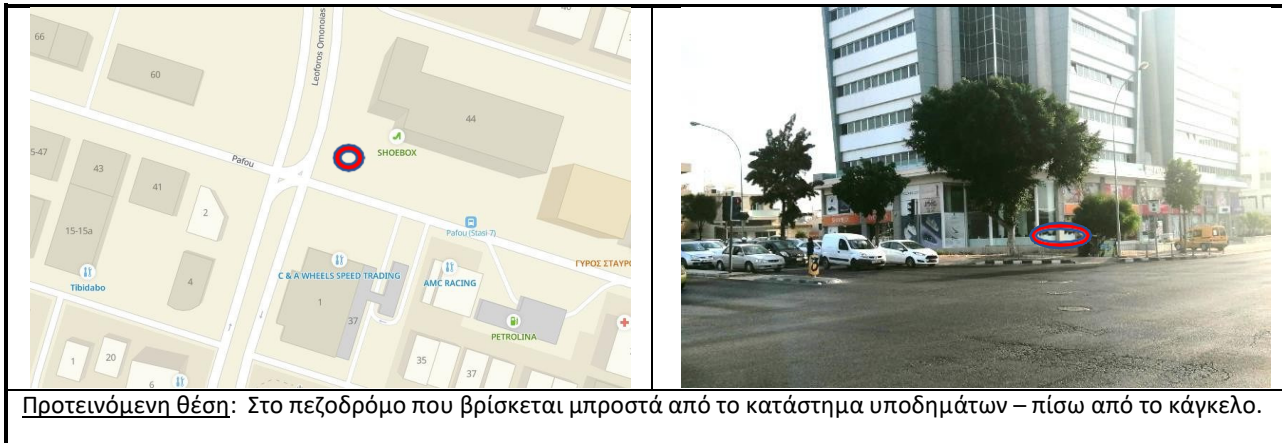

10. Φώτα Λεωφ. Ομόνοιας