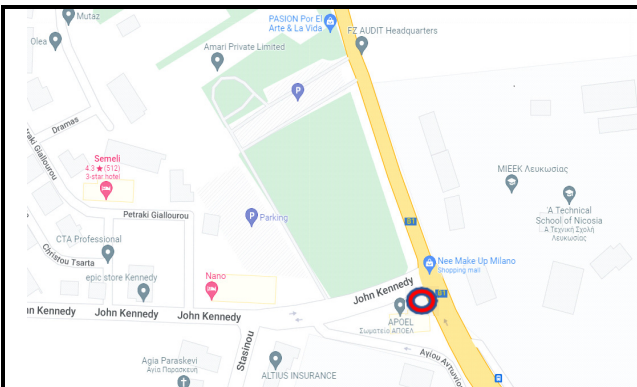

**2. Φώτα Άλφαμεγα Έγκωμης**

Προτεινόμενη θέση: Έξω από το χώρο στάθμευσης Alpha Mega Hypermarket – μπροστά από πινακίδα KYKKO BOWLING

**3. Φώτα Kcineplex**

Προτεινόμενη θέση: Στη μεγάλη νησίδα που βρίσκεται μπροστά από το χώρο πώλησης οχημάτων και συγκεκριμένα μεταξύ των φοινικόδεντρων.

#### 5. Φώτα Λεωφ. Γιάννου Κρανιδιώτη Λασιδιά

Προτεινόμενη θέση: Διασταύρωση που βρίσκεται πάρα το Δημαρχείο Λασιών. Το περίπτερο να τοποθετηθεί στο πεζοδρόμιο μπροστά από χώρο στάθμευσης.

#### 6. Φώτα Αγίου Δημητρίου Στρόβολο

Προτεινόμενη θέση: Στο χώρο που βρίσκεται έξω από το περίβολο της εκκλησίας Αγίου Δημητρίου.

**7. Φώτα Καλησπέρα**

**Προτεινόμενη θέση:** Στο πεζοδρόμιο μπροστά από πρώην κεντρικά γραφεία *Λαϊκής* και πίσω από τους μεταλλικούς πασσάλους

**8. Φώτα Αποέλ | Α' Τεχνική Σχολή Λευκωσίας**

**Προτεινόμενη θέση:** Στο πεζοδρόμιο μπροστά από το σωματείο Αποέλ

**Β. ΠΕΡΙΠΤΕΡΑ ΛΕΜΕΣΟΥ**

**9. Φώτα Galactica**

**Προτεινόμενη θέση:** Στο πεζοδρόμιο που βρίσκεται μπροστά από το κατάστημα