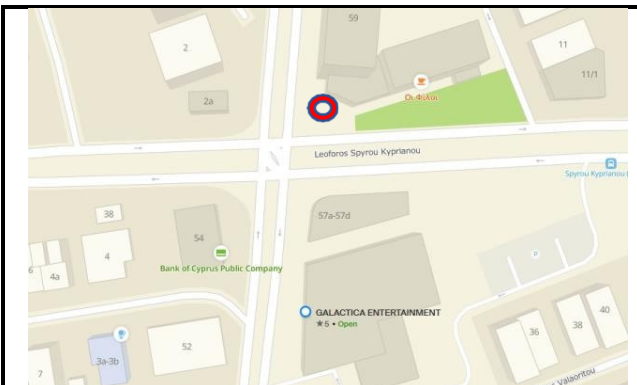

**2. Φώτα Άλφαμεγα Έγκωμης**

Προτεινόμενη θέση: Έξω από το χώρο στάθμευσης Alpha Mega Hypermarket – μπροστά από πινακίδα KYKKO BOWLING

**3. Φώτα Kcineplex**

Προτεινόμενη θέση: Στη μεγάλη νησίδα που βρίσκεται μπροστά από το χώρο πώλησης οχημάτων και συγκεκριμένα μεταξύ των φοινικόδεντρων.

#### 5. Φώτα Λεωφ. Γιάννου Κρανιδιώτη Λασιδιά

Προτεινόμενη θέση: Διασταύρωση που βρίσκεται πάρα το Δημαρχείο Λασιών. Το περίπτερο να τοποθετηθεί στο πεζοδρόμιο μπροστά από χώρο στάθμευσης.

#### 6. Φώτα Αγίου Δημητρίου Στρόβολο

Προτεινόμενη θέση: Στο χώρο που βρίσκεται έξω από το περίβολο της εκκλησίας Αγίου Δημητρίου.

**7. Φώτα Καλησπέρα**

**Προτεινόμενη θέση:** Στο πεζοδρόμιο μπροστά από πρώην κεντρικά γραφεία *Λαϊκής* και πίσω από τους μεταλλικούς πασσάλους

**8. Φώτα Αποέλ | Α' Τεχνική Σχολή Λευκωσίας**

**Προτεινόμενη θέση:** Στο πεζοδρόμιο μπροστά από το σωματείο Αποέλ

**Β. ΠΕΡΙΠΤΕΡΑ ΛΕΜΕΣΟΥ**

**9. Φώτα Galactica**

**Προτεινόμενη θέση:** Στο πεζοδρόμιο που βρίσκεται μπροστά από το κατάστημα