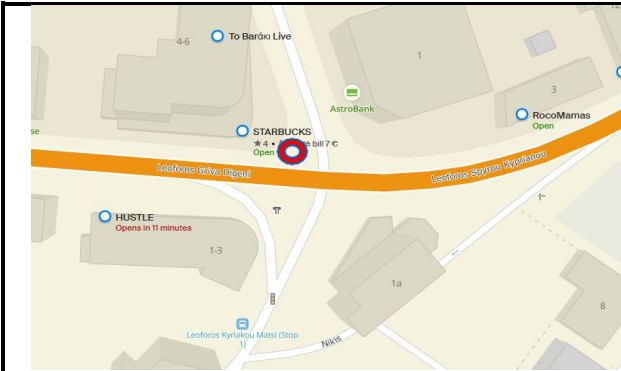

**Ραδιομαραθώνιος 2022**

**Δραστηριότητα Οδικού Έρανου, 7 & 8 Νοεμβρίου**  
**Προτεινόμενες θέσεις Περιπτέρων**

**A. ΠΕΡΙΠΤΕΡΑ ΛΕΥΚΩΣΙΑΣ**

**1. Φώτα Γαβριηλίδη**

Προτεινόμενη θέση: Στο πεζόδρομο μπροστά από Starbucks Café και πίσω από κάγκελο

**2. Φώτα Άλφαμεγα Έγκωμης**

Προτεινόμενη θέση: Έξω από το χώρο στάθμευσης Alpha Mega Hypermarket – μπροστά από πινακίδα KYKKO BOWLING

**3. Φώτα Kcineplex**

Προτεινόμενη θέση: Στη μεγάλη νησίδα που βρίσκεται μπροστά από το χώρο πώλησης οχημάτων και συγκεκριμένα μεταξύ των φοινικόδεντρων.

#### 4. Φώτα Σταυρου

Προτεινόμενη θέση: Ο χώρος στάθμευσης που βρίσκεται μπροστά από τις καφετερίες της περιοχής. Το περίπτερο να τοποθετηθεί πίσω από το μεταλλικό κιγκλίδωμα.

#### 5. Φώτα Λεωφ. Γιάννου Κρανιδιώτη Λασιδιά

Προτεινόμενη θέση: Διασταύρωση που βρίσκεται πάρα το Δημαρχείο Λασιών. Το περίπτερο να τοποθετηθεί στο πεζοδρόμιο μπροστά από χώρο στάθμευσης.