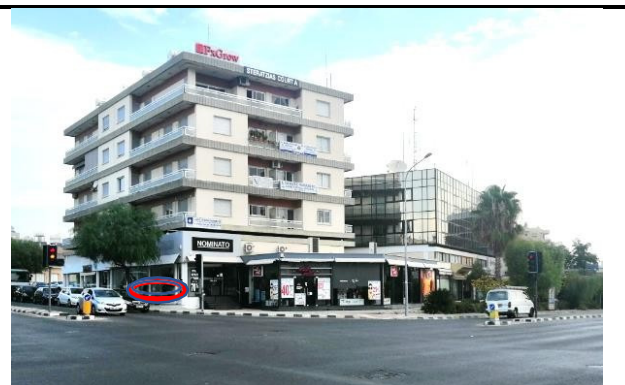

**2. Φώτα Άλφαμεγα Έγκωμης**

Προτεινόμενη θέση: Έξω από το χώρο στάθμευσης Alpha Mega Hypermarket – μπροστά από πινακίδα KYKKO BOWLING

**3. Φώτα Kcineplex**

Προτεινόμενη θέση: Στη μεγάλη νησίδα που βρίσκεται μπροστά από το χώρο πώλησης οχημάτων και συγκεκριμένα μεταξύ των φοινικόδεντρων.

#### 5. Φώτα Λεωφ. Γιάννου Κρανιδιώτη Λασιδιά

Προτεινόμενη θέση: Διασταύρωση που βρίσκεται πάρα το Δημαρχείο Λασιών. Το περίπτερο να τοποθετηθεί στο πεζοδρόμιο μπροστά από χώρο στάθμευσης.

#### 6. Φώτα Αγίου Δημητρίου Στρόβολο

Προτεινόμενη θέση: Στο χώρο που βρίσκεται έξω από το περίβολο της εκκλησίας Αγίου Δημητρίου.

**7. Φώτα Καλησπέρα**

**Προτεινόμενη θέση:** Στο πεζοδρόμιο μπροστά από πρώην κεντρικά γραφεία *Λαϊκής* και πίσω από τους μεταλλικούς πασσάλους

**8. Φώτα Αποέλ | Α' Τεχνική Σχολή Λευκωσίας**

**Προτεινόμενη θέση:** Στο πεζοδρόμιο μπροστά από το σωματείο Αποέλ

**Β. ΠΕΡΙΠΤΕΡΑ ΛΕΜΕΣΟΥ**

**9. Φώτα Galactica**

**Προτεινόμενη θέση:** Στο πεζοδρόμιο που βρίσκεται μπροστά από το κατάστημα