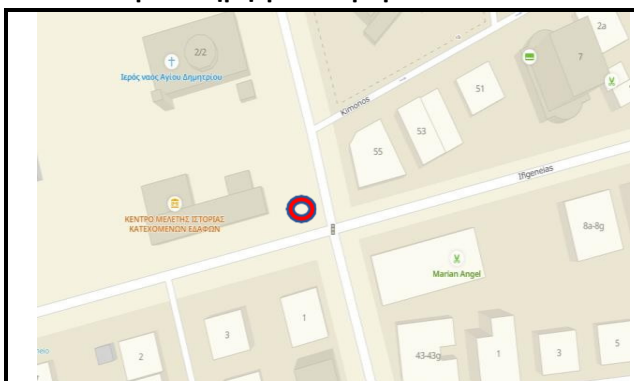

6. Φώτα Αγίου Δημητρίου Στρόβολο

Προτεινόμενη θέση: Στο χώρο που βρίσκεται έξω από το περίβολο της εκκλησίας Αγίου Δημητρίου.