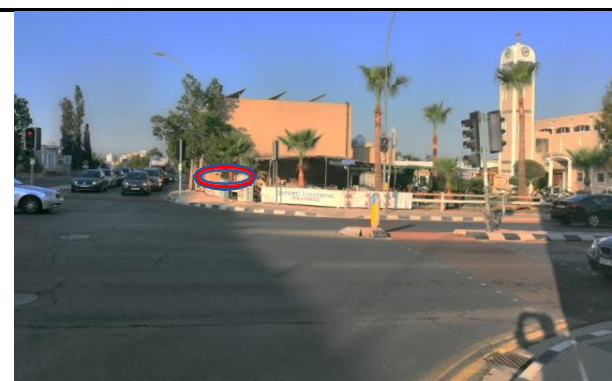

6. Φώτα Αγίου Δημητρίου Στρόβολο

Προτεινόμενη θέση: Στο χώρο που βρίσκεται έξω από το περίβολο της εκκλησίας Αγίου Δημητρίου.