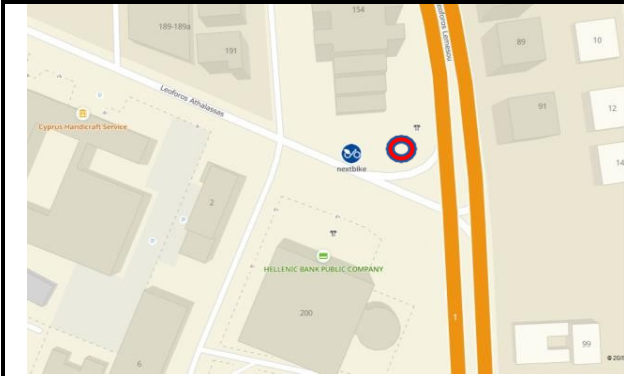

**2. Φώτα Άλφαμεγα Έγκωμης**

Προτεινόμενη θέση: Έξω από το χώρο στάθμευσης Alpha Mega Hypermarket – μπροστά από πινακίδα KYKKO BOWLING

**3. Φώτα Kcineplex**

Προτεινόμενη θέση: Στη μεγάλη νησίδα που βρίσκεται μπροστά από το χώρο πώλησης οχημάτων και συγκεκριμένα μεταξύ των φοινικόδεντρων.

#### 4. Φώτα Σταυρου

Προτεινόμενη θέση: Ο χώρος στάθμευσης που βρίσκεται μπροστά από τις καφετερίες της περιοχής. Το περίπτερο να τοποθετηθεί πίσω από το μεταλλικό κιγκλίδωμα.

#### 5. Φώτα Λεωφ. Γιάννου Κρανιδιώτη Λασιδιά

Προτεινόμενη θέση: Διασταύρωση που βρίσκεται πάρα το Δημαρχείο Λασιών. Το περίπτερο να τοποθετηθεί στο πεζοδρόμιο μπροστά από χώρο στάθμευσης.

#### 6. Φώτα Αγίου Δημητρίου Στρόβολο

Προτεινόμενη θέση: Στο χώρο που βρίσκεται έξω από το περίβολο της εκκλησίας Αγίου Δημητρίου.

**7. Φώτα Καλησπέρα**

**Προτεινόμενη θέση:** Στο πεζοδρόμιο μπροστά από πρώην κεντρικά γραφεία *Λαϊκής* και πίσω από τους μεταλλικούς πασσάλους