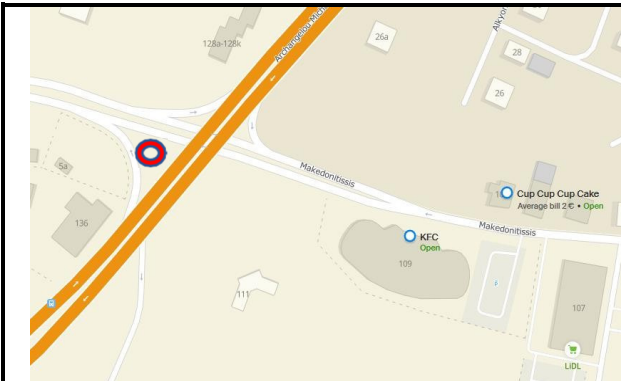

**Ραδιομαραθώνιος 2022**

**Δραστηριότητα Οδικού Έρανου, 7 & 8 Νοεμβρίου**  
**Προτεινόμενες θέσεις Περιπτέρων**

**A. ΠΕΡΙΠΤΕΡΑ ΛΕΥΚΩΣΙΑΣ**

**1. Φώτα Γαβριηλίδη**

Προτεινόμενη θέση: Στο πεζόδρομο μπροστά από Starbucks Café και πίσω από κάγκελο

**2. Φώτα Άλφαμεγα Έγκωμης**

Προτεινόμενη θέση: Έξω από το χώρο στάθμευσης Alpha Mega Hypermarket – μπροστά από πινακίδα KYKKO BOWLING

**3. Φώτα Kcineplex**

Προτεινόμενη θέση: Στη μεγάλη νησίδα που βρίσκεται μπροστά από το χώρο πώλησης οχημάτων και συγκεκριμένα μεταξύ των φοινικόδεντρων.

#### 4. Φώτα Σταυρου

Προτεινόμενη θέση: Ο χώρος στάθμευσης που βρίσκεται μπροστά από τις καφετερίες της περιοχής. Το περίπτερο να τοποθετηθεί πίσω από το μεταλλικό κιγκλίδωμα.

#### 5. Φώτα Λεωφ. Γιάννου Κρανιδιώτη Λασιδιά

Προτεινόμενη θέση: Διασταύρωση που βρίσκεται πάρα το Δημαρχείο Λασιών. Το περίπτερο να τοποθετηθεί στο πεζοδρόμιο μπροστά από χώρο στάθμευσης.